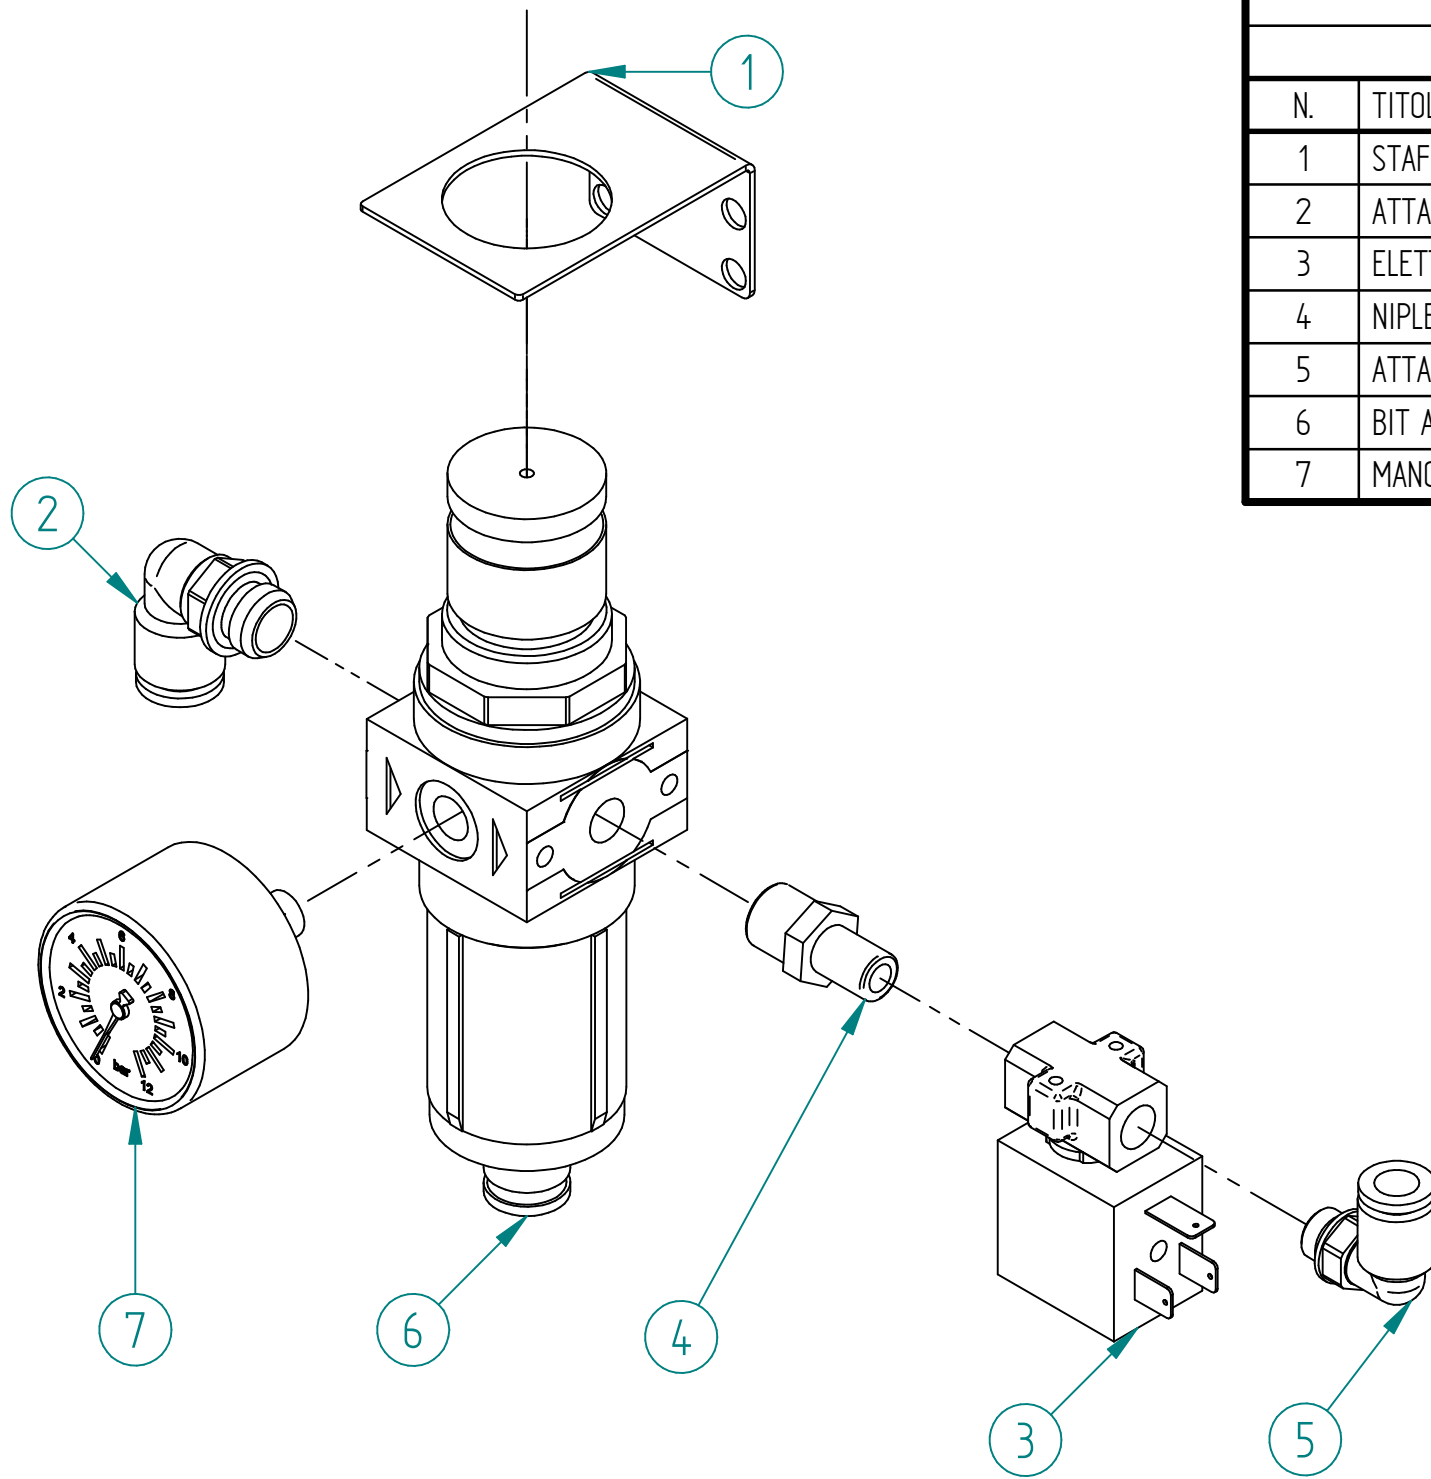

GRUPPO ARIA GONFIA GOMME Mod.G

CODICE: GCG2

N.	TITOLO	CODICE	Qt.
1	STAFFA SUPPORTO BIT ARIA/ACQUA	PCN2CAR22	1
2	ATTACCO RAPIDO 1/4 D.10 90°	ID0046/B	1
3	ELETTROVALVOLA 1/8 FF 2 VIE 220V	E0147/B	1
4	NIPLEX 1/8-1/4	ID0133/E	1
5	ATTACCO RAPIDO 1/8 D.8 90°	ID0132	1
6	BIT ARIA 0-12 bar	ID0028/B	1
7	MANOMETRO 0-12 bar	ID0085	1