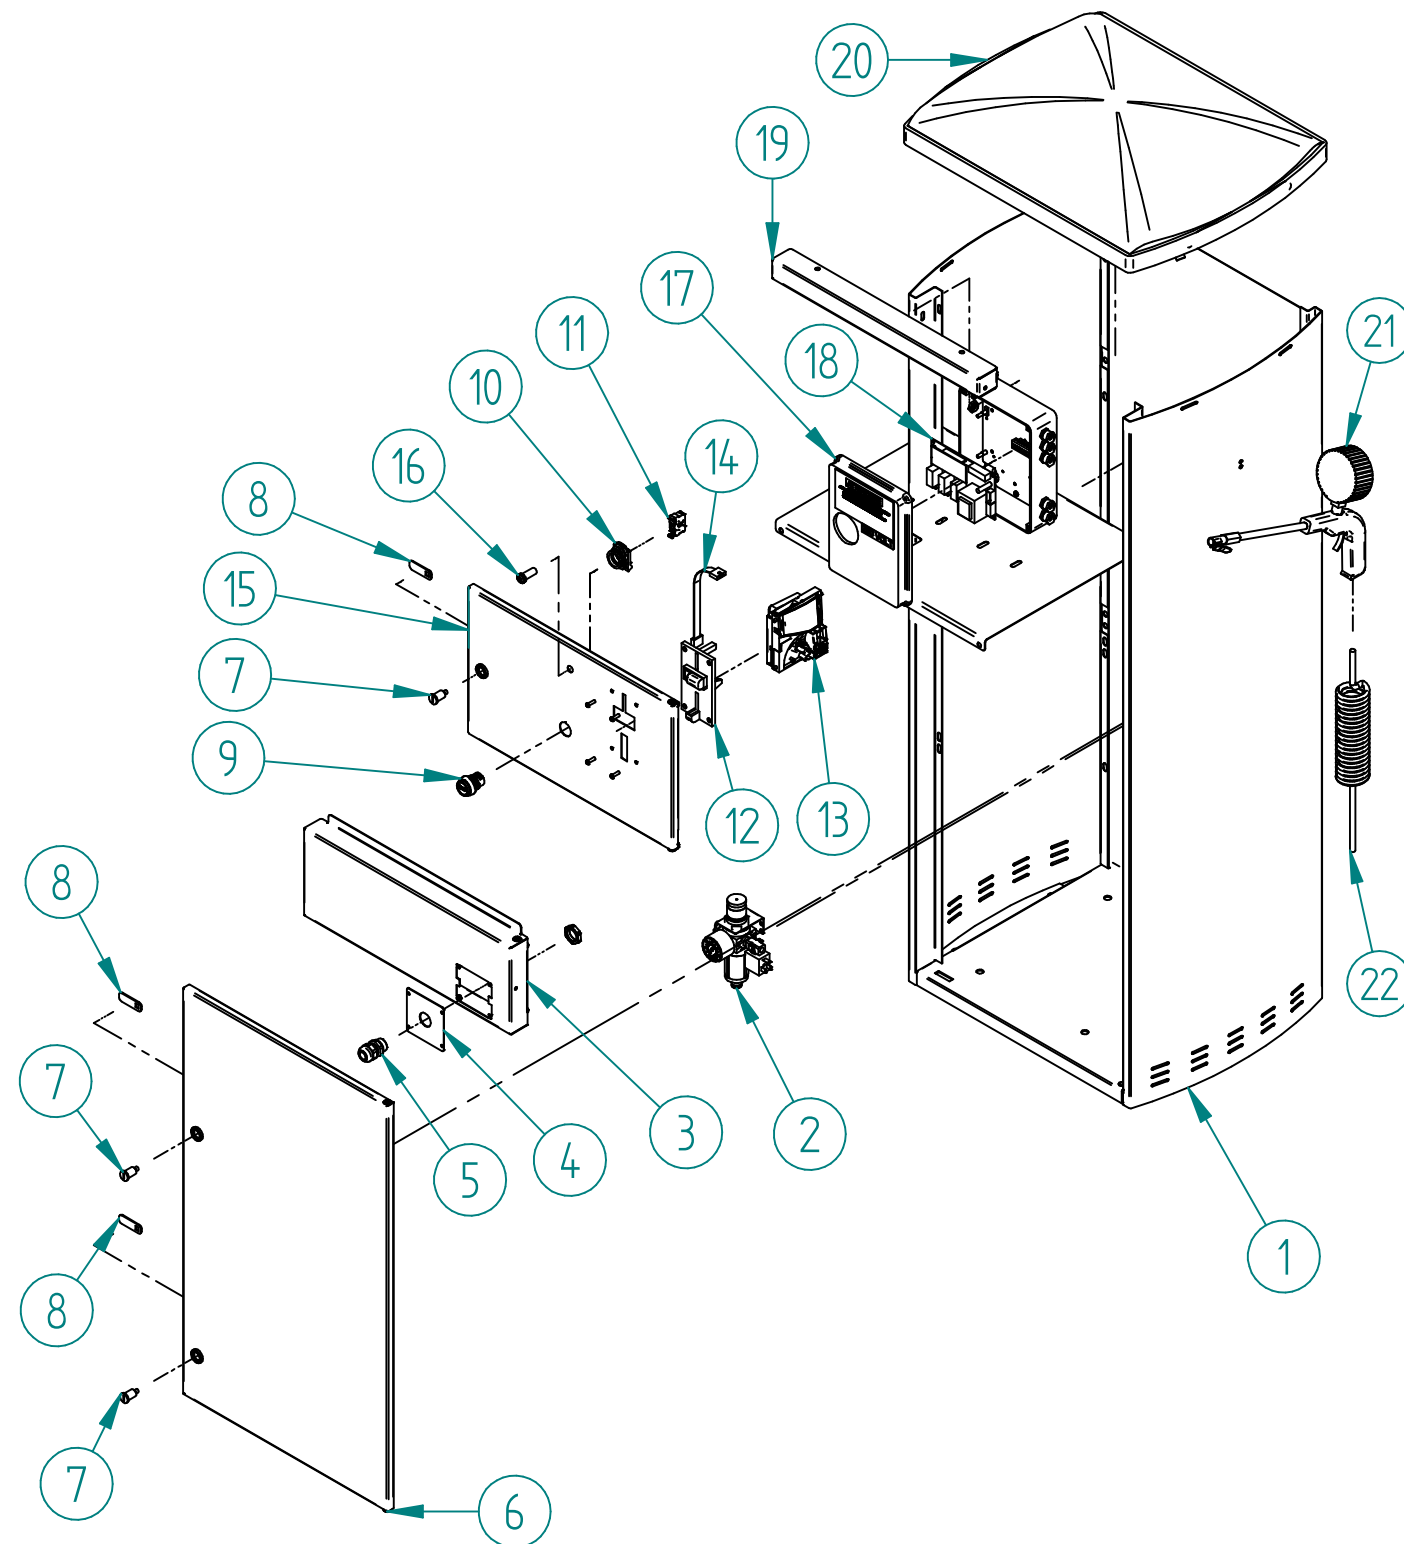

GONFIA GOMME CON MANOMETRO A PISTOLA INOX

CODICE: G

N.	TITOLO	CODICE	Qt.
1	CARPENTERIA GONFIA GOMME	G.A4/A	1
2	GRUPPO ARIA GONFIA GOMME Mod.G	GCG2	1
3	TRAVERSINO MEDIO GONFIA GOMME	G.A6/A	1
4	PIASTRA PRESSACAVO USCITA TUBO	G.CAR26	1
5	PRESSACAVO PG 13,5 NERO	E124-0	1
6	PORTA INFERIORE GONFIA GOMME	G.CAR23	1
7	SERRATURA PF/15 KA 9233	MC0088	3
8	LEVA CON PIEGA 9mm	MC0087/A	3
9	PULSANTE ROSSO SPORGENTE STOP	E0004/B	1
10	PORTA CONTATTI 3 POSTI	E0099	1
11	CONTATTO NC	E0046	1
12	FRONTALE GETTONIERA ELETTRONICA F1	MC0059	1
13	GETTONIERA ELETTRONICA RM5	MC0066	1
14	CAVO PER RM5 LUNGO 1m 10 PIN	MC0049	1
15	PORTA SUPERIORE GGO STANDARD	G.CAR10/A	1
16	SPIA LED BIANCA 24V	E0002/B	1
17	SCATOLA ELETTRICA 190X150	E0078/C	1
18	SCHEDA ELETTRONICA ASPIRAPOLVERE	E0089/B	1
19	TRAVERSINO SUPERIORE GONFIA GOMME	G.A5/A	
20	CAPPELLO NERO GONFIA GOMME ABS	G.G16	1
21	PISTOLA GONFIAGGIO CON MANOMETRO	ID0080\c	1
22	TUBO A SPIRALE 8X5 10m†+MOLLA INOX	MC0076/B	1

CODICE: GCG2

N.	TITOLO	CODICE	Qt.
1	STAFFA SUPPORTO BIT ARIA/ACQUA	PCN2CAR22	1
2	ATTACCO RAPIDO 1/4 D.10 90°	ID0046/B	1
3	ELETTROVALVOLA 1/8 FF 2 VIE 220V	E0147/B	1
4	NIPLEX 1/8-1/4	ID0133/E	1
5	ATTACCO RAPIDO 1/8 D.8 90°	ID0132	1
6	BIT ARIA 0-12 bar	ID0028/B	1
7	MANOMETRO 0-12 bar	ID0085	1