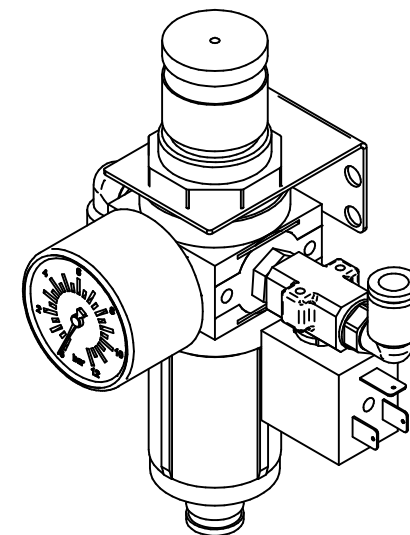

GONFIA GOMME CON MANOMETRO A PISTOLA INOX

CODICE: G

N.	TITOLO	CODICE	Qt.
1	CARPENTERIA GONFIA GOMME	G.A4/A	1
2	GRUPPO ARIA GONFIA GOMME Mod.G	GCG2	1
3	TRAVERSINO MEDIO GONFIA GOMME	G.A6/A	1
4	PIASTRA PRESSACAVO USCITA TUBO	G.CAR26	1
5	PRESSACAVO PG 13,5 NERO	E124-0	1
6	PORTA INFERIORE GONFIA GOMME	G.CAR23	1
7	SERRATURA PF/15 KA 9233	MC0088	3
8	LEVA CON PIEGA 9mm	MC0087/A	3
9	PULSANTE ROSSO SPORGENTE STOP	E0004/B	1
10	PORTA CONTATTI 3 POSTI	E0099	1
11	CONTATTO NC	E0046	1
12	FRONTALE GETTONIERA ELETTRONICA F1	MC0059	1
13	GETTONIERA ELETTRONICA RM5	MC0066	1
14	CAVO PER RM5 LUNGO 1m 10 PIN	MC0049	1
15	PORTA SUPERIORE GGO STANDARD	G.CAR10/A	1
16	SPIA LED BIANCA 24V	E0002/B	1
17	SCATOLA ELETTRICA 190X150	E0078/C	1
18	SCHEDA ELETTRONICA ASPIRAPOLVERE	E0089/B	1
19	TRAVERSINO SUPERIORE GONFIA GOMME	G.A5/A	
20	CAPPELLO NERO GONFIA GOMME ABS	G.G16	1
21	PISTOLA GONFIAGGIO CON MANOMETRO	ID0080\c	1
22	TUBO A SPIRALE 8X5 10m†+MOLLA INOX	MC0076/B	1

CODICE: GCG2

N.	TITOLO	CODICE	Qt.
1	STAFFA SUPPORTO BIT ARIA/ACQUA	PCN2CAR22	1
2	ATTACCO RAPIDO 1/4 D.10 90°	ID0046/B	1
3	ELETTROVALVOLA 1/8 FF 2 VIE 220V	E0147/B	1
4	NIPLEX 1/8-1/4	ID0133/E	1
5	ATTACCO RAPIDO 1/8 D.8 90°	ID0132	1
6	BIT ARIA 0-12 bar	ID0028/B	1
7	MANOMETRO 0-12 bar	ID0085	1