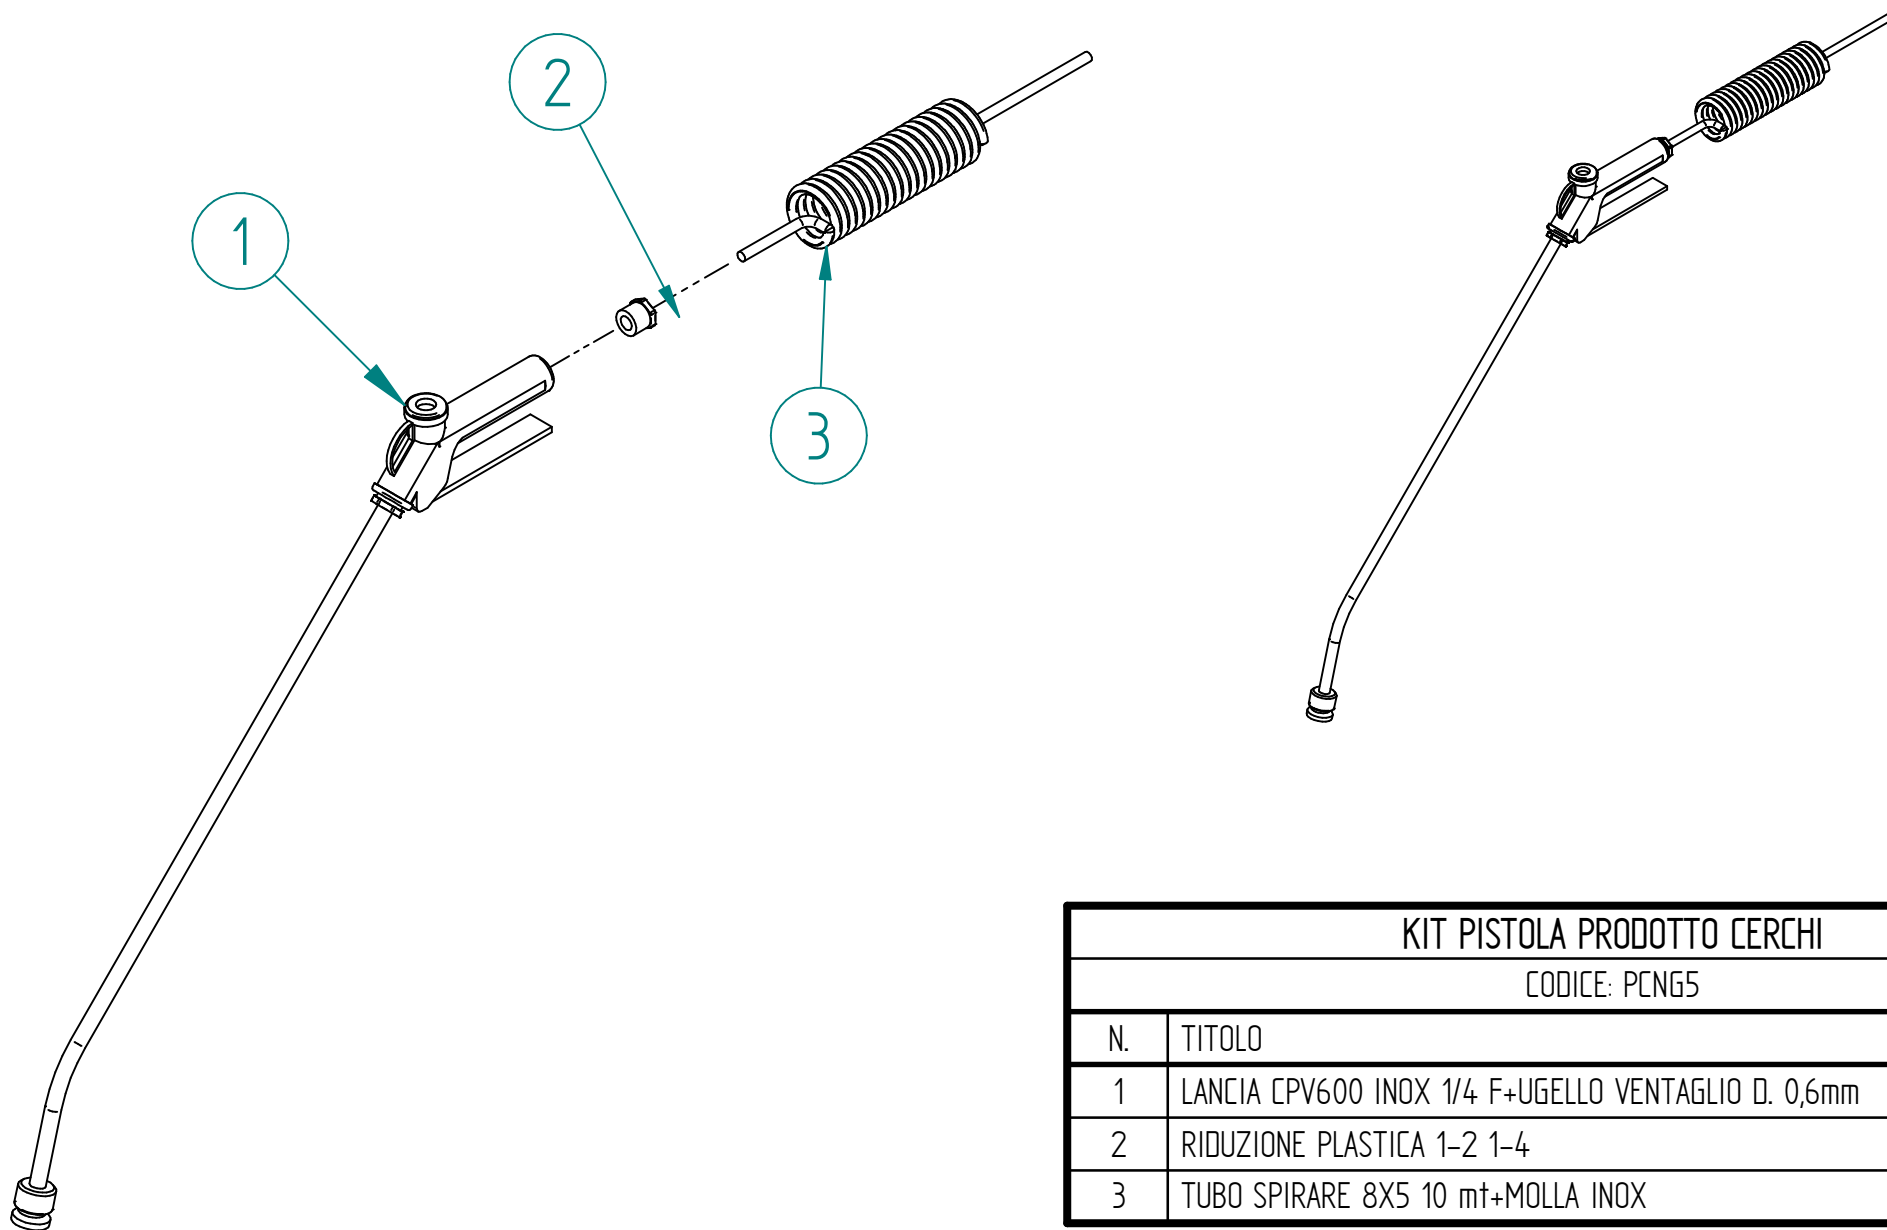

KIT PISTOLA PRODOTTO CERCHI

CODICE: PCNG5

N.	TITOLO	CODICE	Qt.
1	LANCIA CPV600 INOX 1/4 F+UGELLO VENTAGLIO D. 0,6mm	MC0113/C	1
2	RIDUZIONE PLASTICA 1-2 1-4	ID0072	1
3	TUBO SPIRARE 8X5 10 mt+MOLLA INOX	MC0076/B	1

A.D. Produzione s.r.l.

TEL 0233502497

info@adproduzione.it

MODELLO:

KIT PISTOLA PROD. CERCHI

FOGLIO 5 DI 6

REV

1