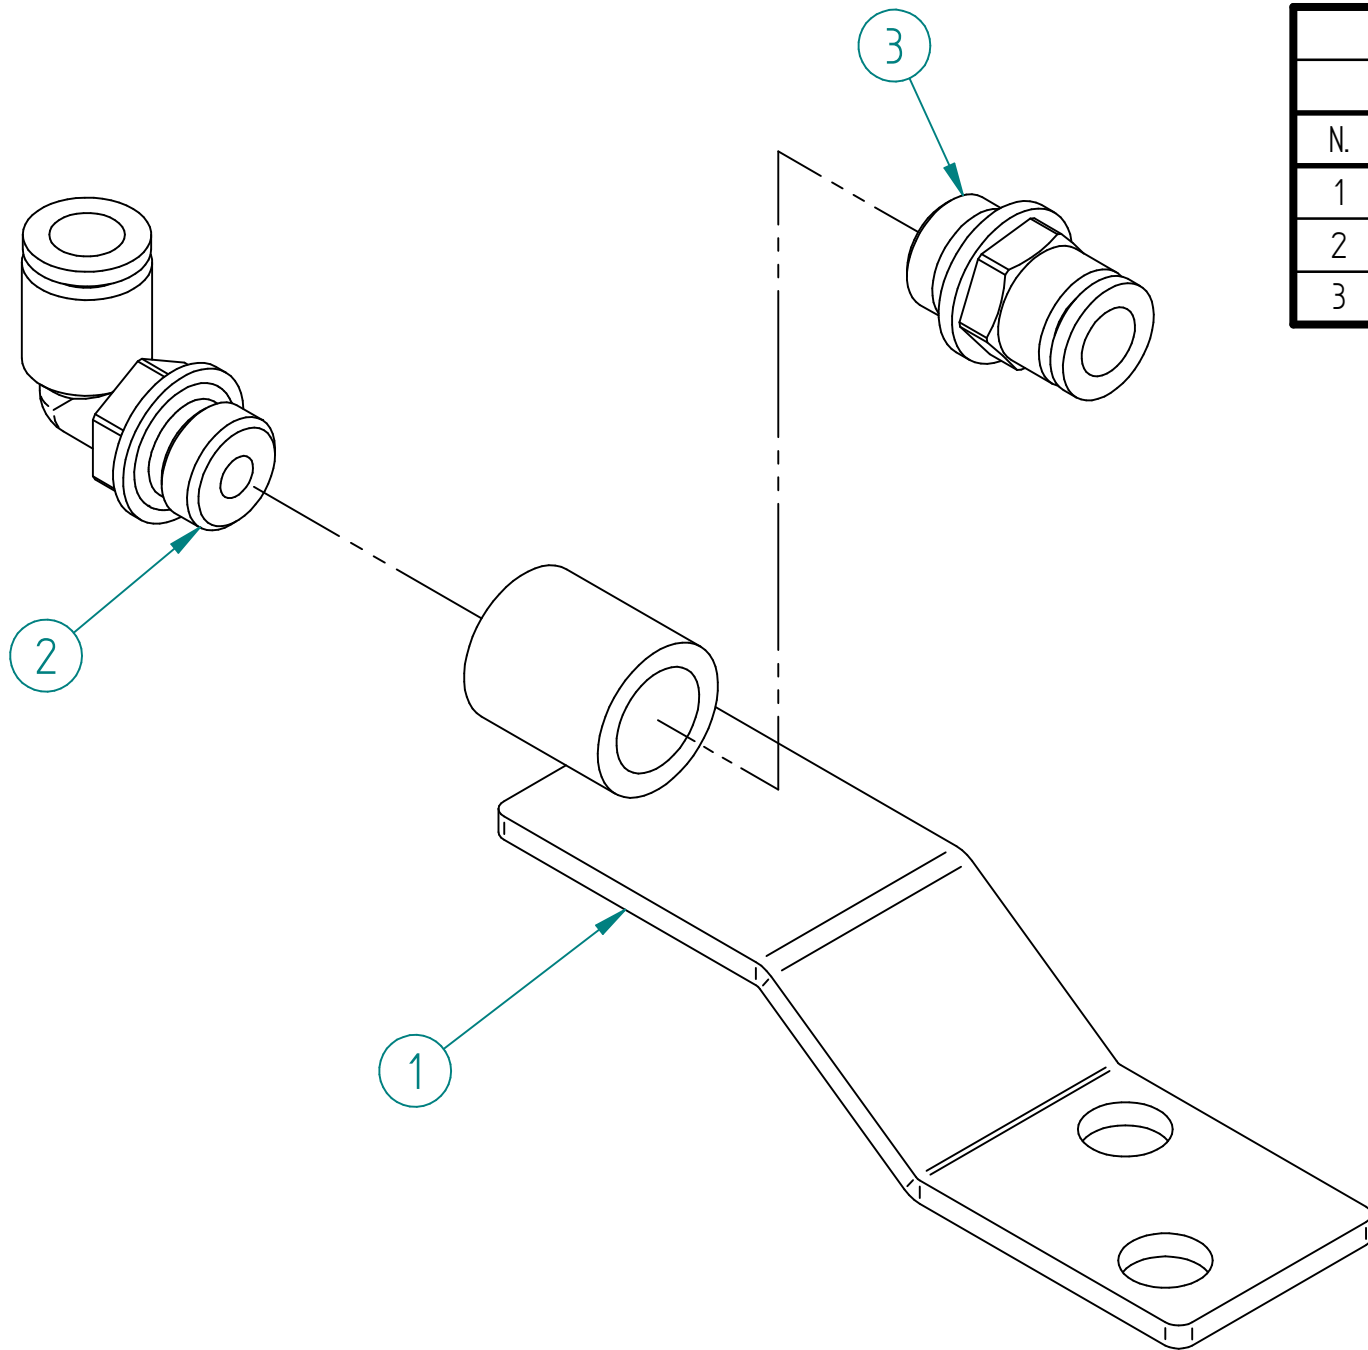

TEL 0233502497

info@adproduzione.it

MODELLO:

KIT PISTOLA PROD. CERCHI

FOGLIO 5 DI 6

REV

1

STAFFA CON MANICOTTO INOX ESTERNO			
CODICE: PCNA11			
N.	TITOLO	CODICE	Qt.
1	STAFFA CON MANICOTTO 1/4 F-F	PCNC3	2
2	ATTACCO RAPIDO 1-4 D.8 90° M	ID0094/B	2
3	ATTACCO RAPIDO 1-4 D.8 DRITTO M	ID0099	2