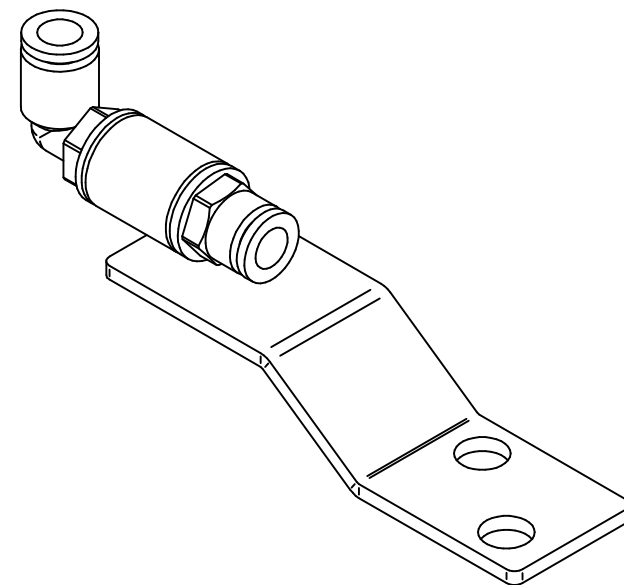

TEL 0233502497

info@adproduzione.it

MODELLO:

KIT PISTOLA PROD. CERCHI

FOGLIO 5 DI 6

REV

1

STAFFA CON MANICOTTO INOX ESTERNO			
CODICE: PCNA11			
N.	TITOLO	CODICE	Qt.
1	STAFFA CON MANICOTTO 1/4 F-F	PCNC3	2
2	ATTACCO RAPIDO 1-4 D.8 90° M	ID0094/B	2
3	ATTACCO RAPIDO 1-4 D.8 DRITTO M	ID0099	2