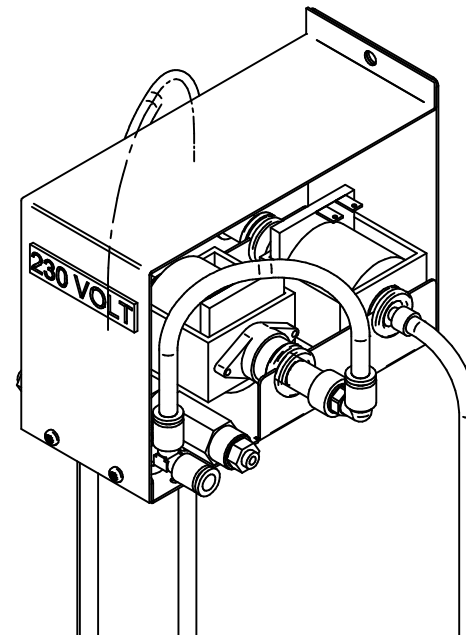

A.D. Produzione s.r.l.

TEL 0233502497
info@adproduzione.it

MODELLO: **PRODOTTO CERCHI DOPPIO** FOGLIO 1 DI 6 REV 1

PORTA SUPERIORE PROD. CERCHI 2P			
CODICE: PCNA6/B			
N.	TITOLO	CODICE	Qt.
1	PORTA SUPERIORE PRODOTTO CERCHI 2P	PCNCAR7/B	1
2	SPIA LED BIANCA 24V	E0002/B	1
3	PULSANTE ANTIVANDALISMO Ø.19	MC0072	2
4	KIT GETTONIERA MECCANICA	KGM003	1
5	SERRATURA PF/15 KA 9233	MC0088	1
6	LEVA PIANA 45X15 mm	MC0087	1
7	PULSANTE ROSSO SPORGENTE STOP	E0004/B	1
8	CONTATTO N.C.	E0046	1
9	PORTACONTATTI 3 POSTI	E0099	1

A.D. Produzione s.r.l.

TEL 0233502497

info@adproduzione.it

MODELLO: PORTA SUP. PROD. CERCHI 2P

FOGLIO 2 DI 6

REV 1

GRUPPO PRODOTTO CERCHI DOPPIO

CODICE: PCNG1/A

N.	TITOLO	CODICE	Qt.
1	SUPPORTO POMPA	EPCAR25	1
2	VALVOLA MG1000 1/4 F	ID0138/B	2
3	ATTACCO RAPIDO 1-4 D.8 T LATERALE M	ID0130/D	2
4	CARTER CHIUSURA SUPPORTO POMPA	EPCAR26	1
5	VITE T.C. AUTOFIL 3,5X9,5	BX0180/B	2
6	TUBO RILSAN 6X8 BLU	ID0035/C	2
7	TUBO PESCAGGIO	ID0067	4
8	FILTRO DI FONDO	ID0111	2
9	POMPA VIBR. 230V 48W	ID0064	2
10	ATTACCO RAPIDO 1-8 D.8 90° M	ID0132	2
11	PASSACAVOM16 VM	ME0023	4