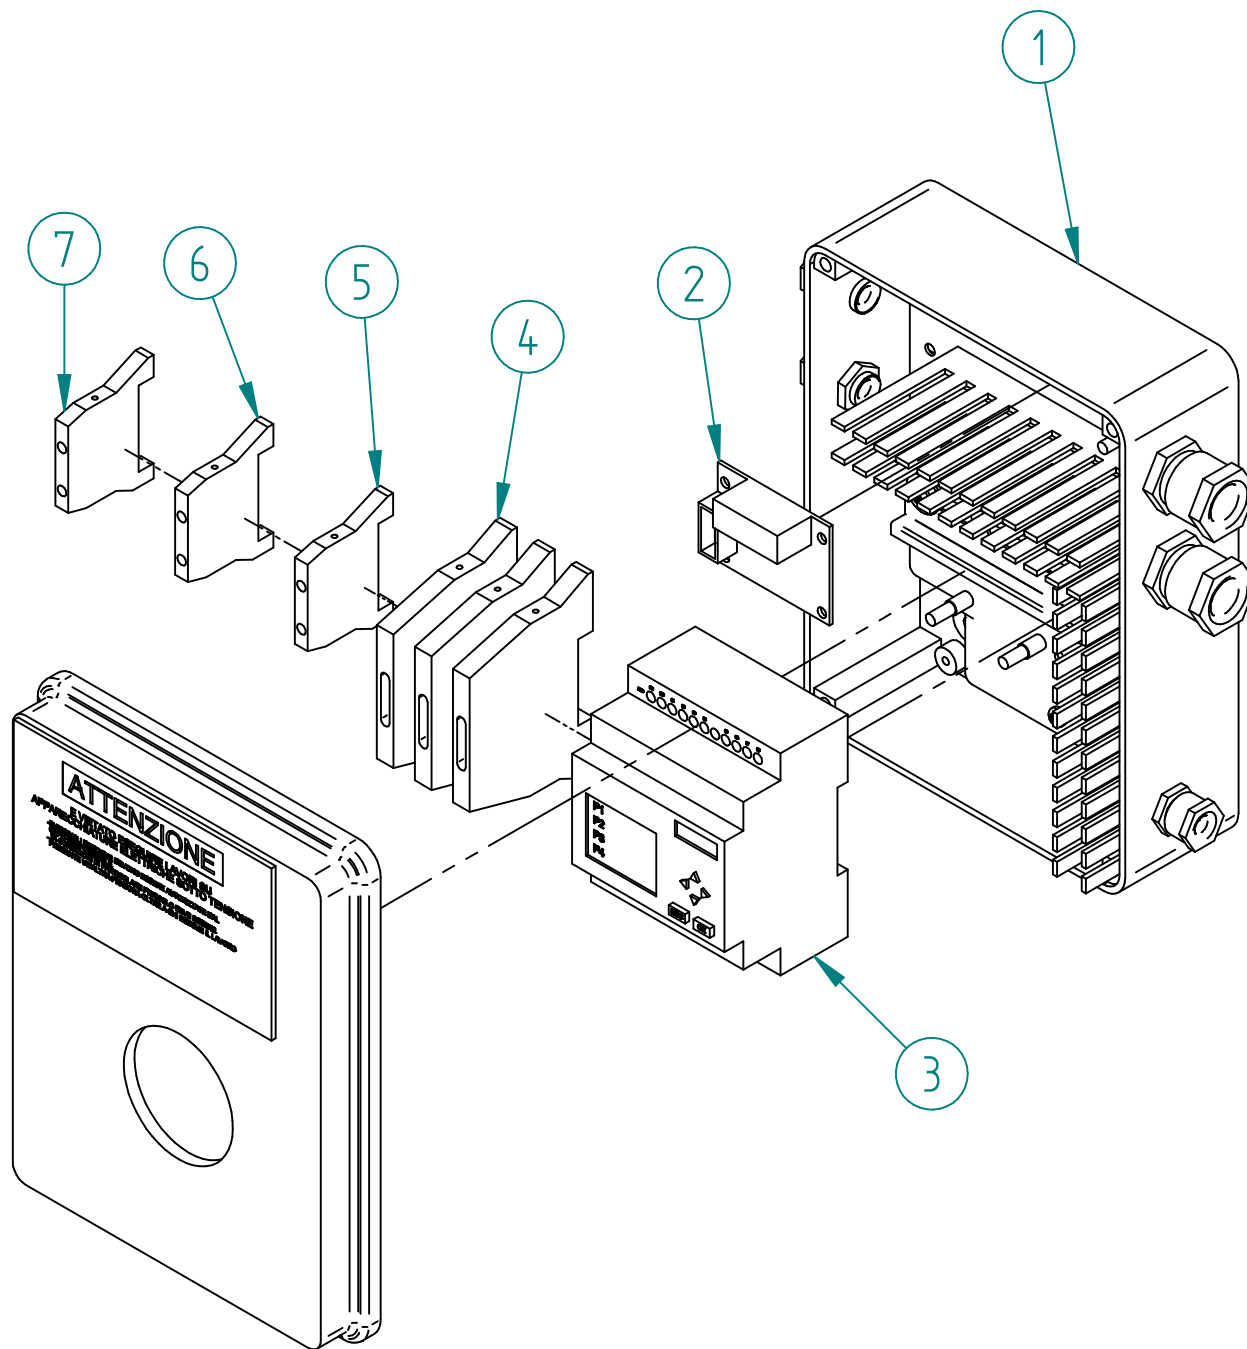

Q.E. PRODOTTO CERCHI DOPPIO

CODICE: PCNGQ3

N.	TITOLO	CODICE	Qt.
1	SCATOLA ELETTRICA 190X150	E0078/C	1
2	SCHEDA ALIMENTAZIONE 12V	E0017/B	1
3	PLC-LOGO 8	E0154	1
4	PORTA FUSIBILE	E0000	3
5	MORSETTO 1 COLLEG. 4mm GRIGIO	E0034	1
6	MORSETTO BLU 1 COLLEG. 4mm	E0022	1
7	MORSETTO TERRA 4mm	E0021	1

A.D. Produzione s.r.l.

TEL 0233502497

info@adproduzione.it

MODELLO:

Q.E. PRODOTTO CERCHI DOPPIO

FOGLIO 4 DI 6

REV
1