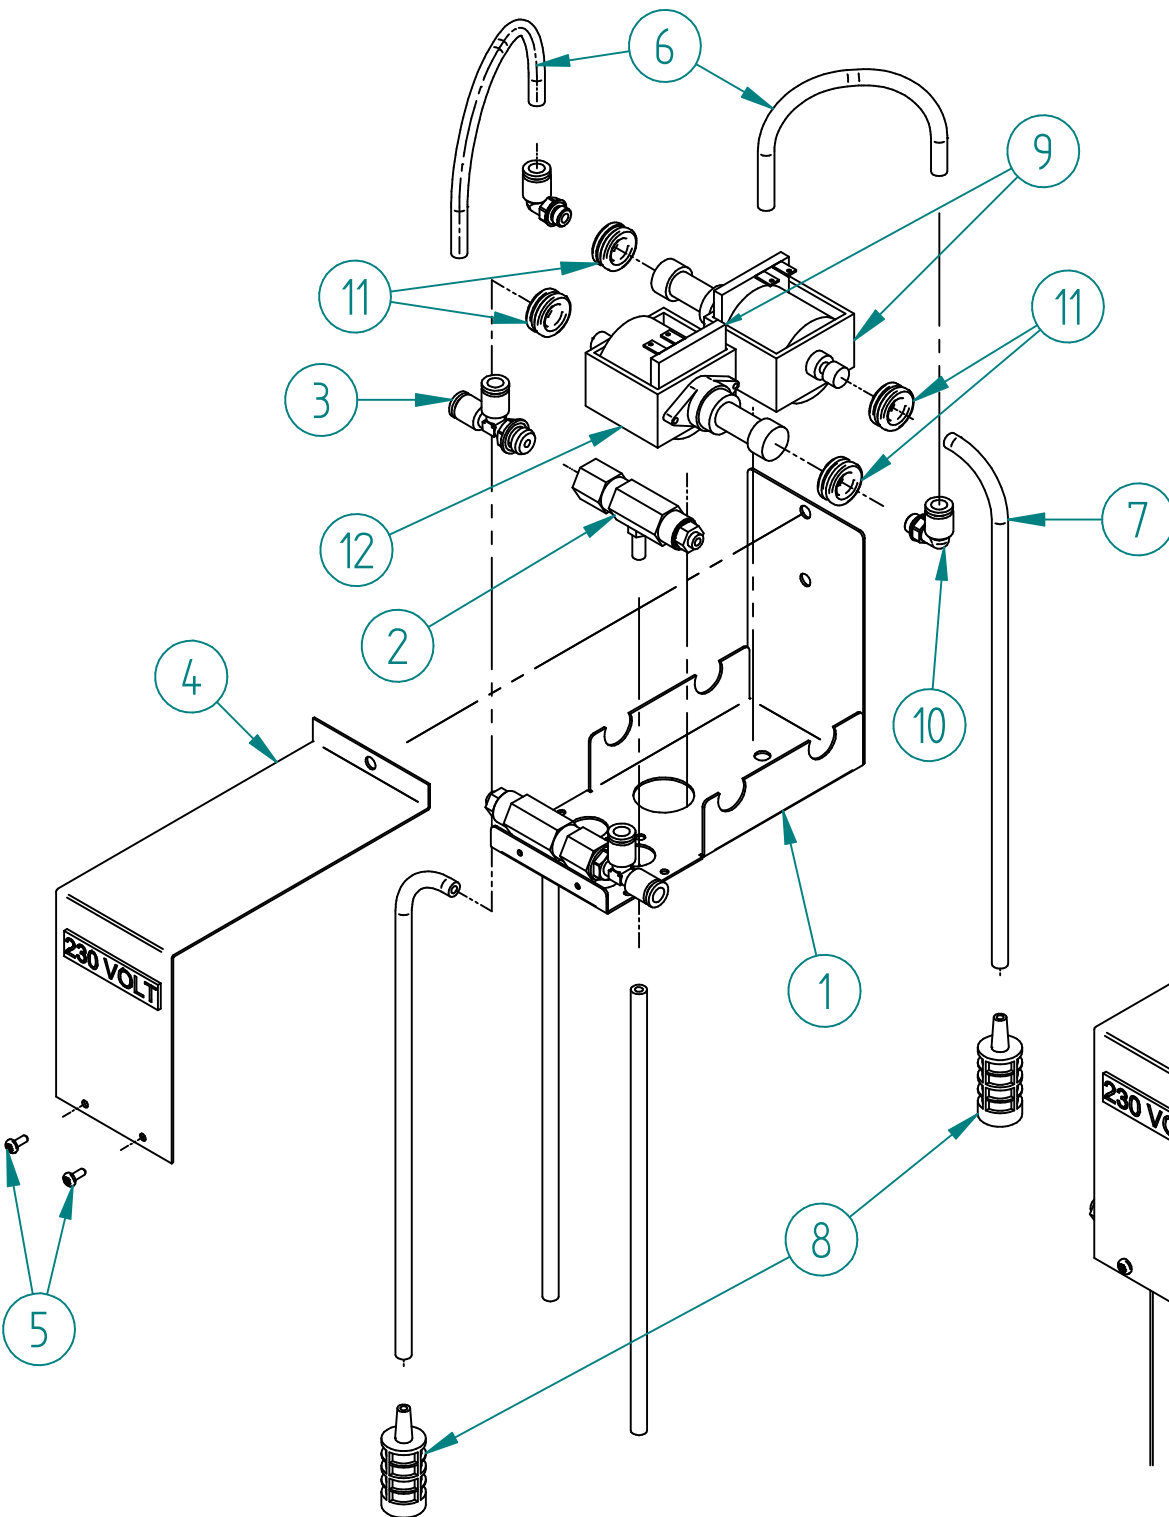

A.D. Produzione s.r.l.

TEL 0233502497
info@adproduzione.it

MODELLO: **PRODOTTO CERCHI DOPPIO** FOGLIO 1 DI 6 REV 1

PORTA SUPERIORE PROD. CERCHI 2P			
CODICE: PCNA6/B			
N.	TITOLO	CODICE	Qt.
1	PORTA SUPERIORE PRODOTTO CERCHI 2P	PCNCAR7/B	1
2	SPIA LED BIANCA 24V	E0002/B	1
3	PULSANTE ANTIVANDALISMO Ø.19	MC0072	2
4	KIT GETTONIERA MECCANICA	KGM003	1
5	SERRATURA PF/15 KA 9233	MC0088	1
6	LEVA PIANA 45X15 mm	MC0087	1
7	PULSANTE ROSSO SPORGENTE STOP	E0004/B	1
8	CONTATTO N.C.	E0046	1
9	PORTACONTATTI 3 POSTI	E0099	1

A.D. Produzione s.r.l.

TEL 0233502497

info@adproduzione.it

MODELLO: PORTA SUP. PROD. CERCHI 2P

FOGLIO 2 DI 6

REV 1

GRUPPO PRODOTTO CERCHI DOPPIO

CODICE: PCNG1/A

N.	TITOLO	CODICE	Qt.
1	SUPPORTO POMPA	EPCAR25	1
2	VALVOLA MG1000 1/4 F	ID0138/B	2
3	ATTACCO RAPIDO 1-4 D.8 T LATERALE M	ID0130/D	2
4	CARTER CHIUSURA SUPPORTO POMPA	EPCAR26	1
5	VITE T.C. AUTOFIL 3,5X9,5	BX0180/B	2
6	TUBO RILSAN 6X8 BLU	ID0035/C	2
7	TUBO PESCAGGIO	ID0067	4
8	FILTRO DI FONDO	ID0111	2
9	POMPA VIBR. 230V 48W	ID0064	2
10	ATTACCO RAPIDO 1-8 D.8 90° M	ID0132	2
11	PASSACAVOM16 VM	ME0023	4

N.	TITOLO	CODICE	Qt.
1	SCATOLA ELETTRICA 190X150	E0078/C	1
2	SCHEDA ALIMENTAZIONE 12V	E0017/B	1
3	PLC-LOGO 8	E0154	1
4	PORTA FUSIBILE	E0000	3
5	MORSETTO 1 COLLEG. 4mm GRIGIO	E0034	1
6	MORSETTO BLU 1 COLLEG. 4mm	E0022	1
7	MORSETTO TERRA 4mm	E0021	1