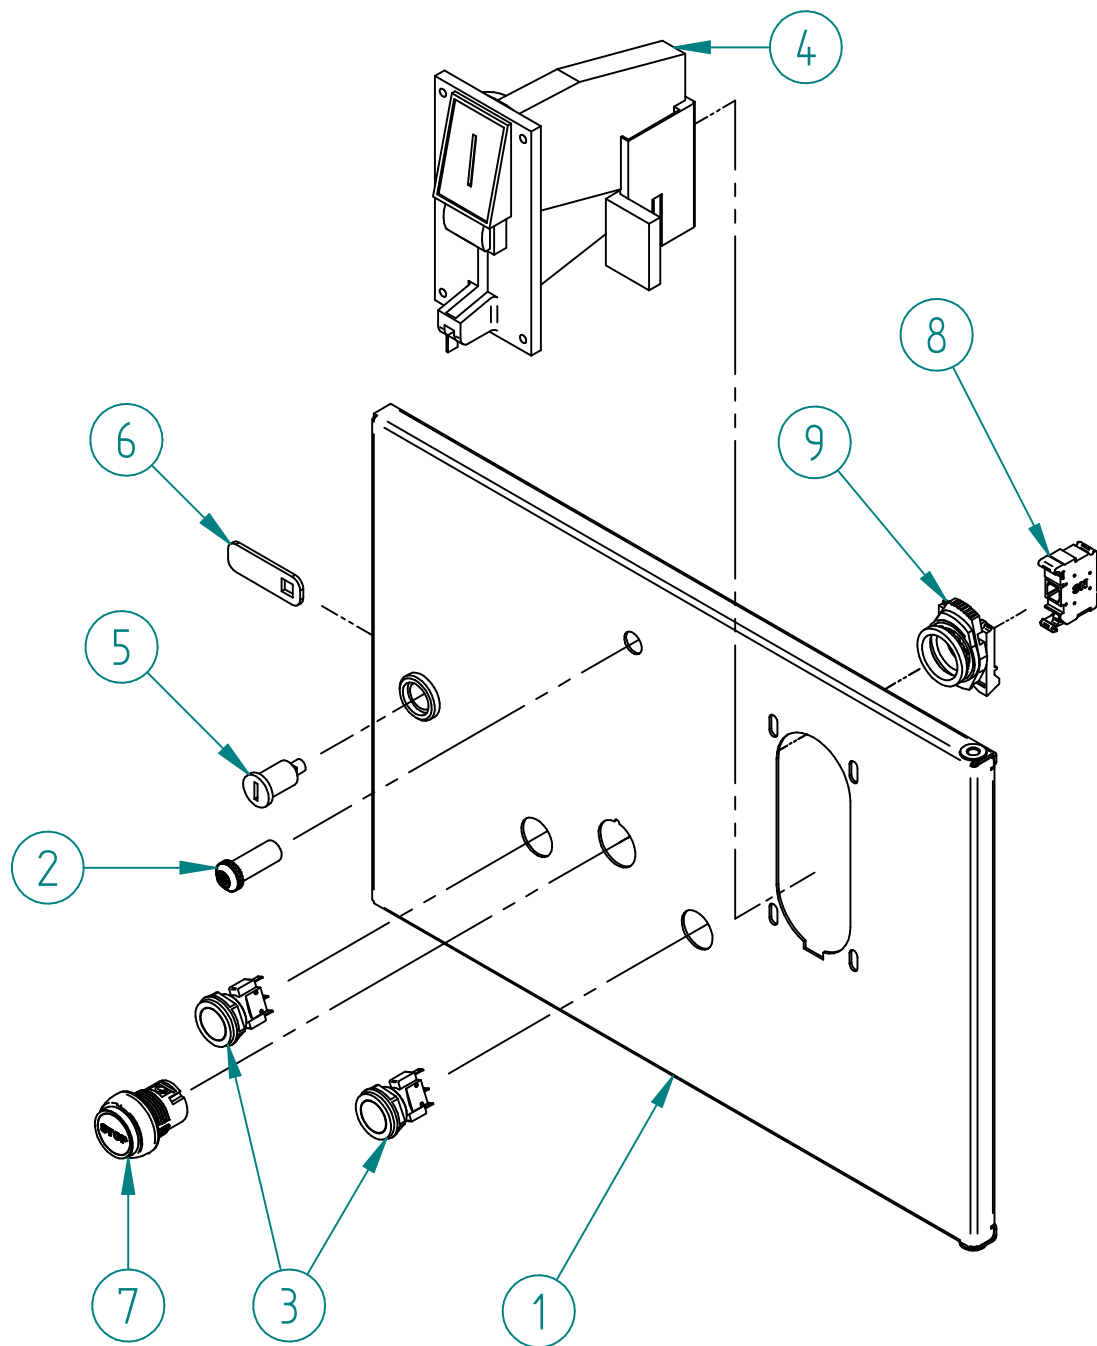

PRODOTTO CERCHI DOPPIO			
CODICE: PCN-DP			
N.	TITOLO	CODICE	Qt.
1	CARPENTERIA PRODOTTO CERCHI	PCNCA1	1
2	GRUPPO POMPA PRODOTTO CERCHI DOPPIO	PCNG1/A	1
3	PORTA INFERIORE PRODOTTO CERCHI	PCNA10	1
4	SERRATURA PF/15 KA 9233	MC0088	1
5	LEVA PIANA15X45	MC0087	1
6	TRAVERSINO MEDIO PRODOTTO CERCHI	PCNA4	1
7	PORTA SUPERIORE 2P PRODOTTO CERCHI	PCNA6/B	1
8	QUADRO ELETTRICO PRODOTTO CERCHI 2P	PCNGQ3	1
9	TRASFORMATORE 30 VA 0-12 24V	E0084	1
10	KIT PISTOLA PRODOTTO CERCHI	PCNG5	2
11	TRAVERSINO SUPERIORE PRODOTTO CERCHI	PCNA6/B	1
12	CAPPELLO PRODOTTO CERCHI	PCNG2	1
13	GHIERA PRESSACAVO PG 13,5 NERO	E0087	2
14	PRESSACAVO PG 13,5 NERO	E124-0	2
15	TASCA PRODOTTO CERCHI	PCNA12	2
16	PIASTRA PORTA GETTONI PROD CERCHI	PCNCAR13	1

A.D. Produzione s.r.l.

TEL 0233502497
info@adproduzione.it

MODELLO: **PRODOTTO CERCHI DOPPIO** FOGLIO 1 DI 6 REV 1

PORTA SUPERIORE PROD. CERCHI 2P			
CODICE: PCNA6/B			
N.	TITOLO	CODICE	Qt.
1	PORTA SUPERIORE PRODOTTO CERCHI 2P	PCNCAR7/B	1
2	SPIA LED BIANCA 24V	E0002/B	1
3	PULSANTE ANTIVANDALISMO Ø.19	MC0072	2
4	KIT GETTONIERA MECCANICA	KGM003	1
5	SERRATURA PF/15 KA 9233	MC0088	1
6	LEVA PIANA 45X15 mm	MC0087	1
7	PULSANTE ROSSO SPORGENTE STOP	E0004/B	1
8	CONTATTO N.C.	E0046	1
9	PORTACONTATTI 3 POSTI	E0099	1

N.	TITOLO	CODICE	Qt.
1	SUPPORTO POMPA	EPCAR25	1
2	VALVOLA MG1000 1/4 F	ID0138/B	2
3	ATTACCO RAPIDO 1-4 D.8 T LATERALE M	ID0130/D	2
4	CARTER CHIUSURA SUPPORTO POMPA	EPCAR26	1
5	VITE T.C. AUTOFIL 3,5X9,5	BX0180/B	2
6	TUBO RILSAN 6X8 BLU	ID0035/C	2
7	TUBO PESCAGGIO	ID0067	4
8	FILTRO DI FONDO	ID0111	2
9	POMPA VIBR. 230V 48W	ID0064	2
10	ATTACCO RAPIDO 1-8 D.8 90° M	ID0132	2
11	PASSACAVOM16 VM	ME0023	4