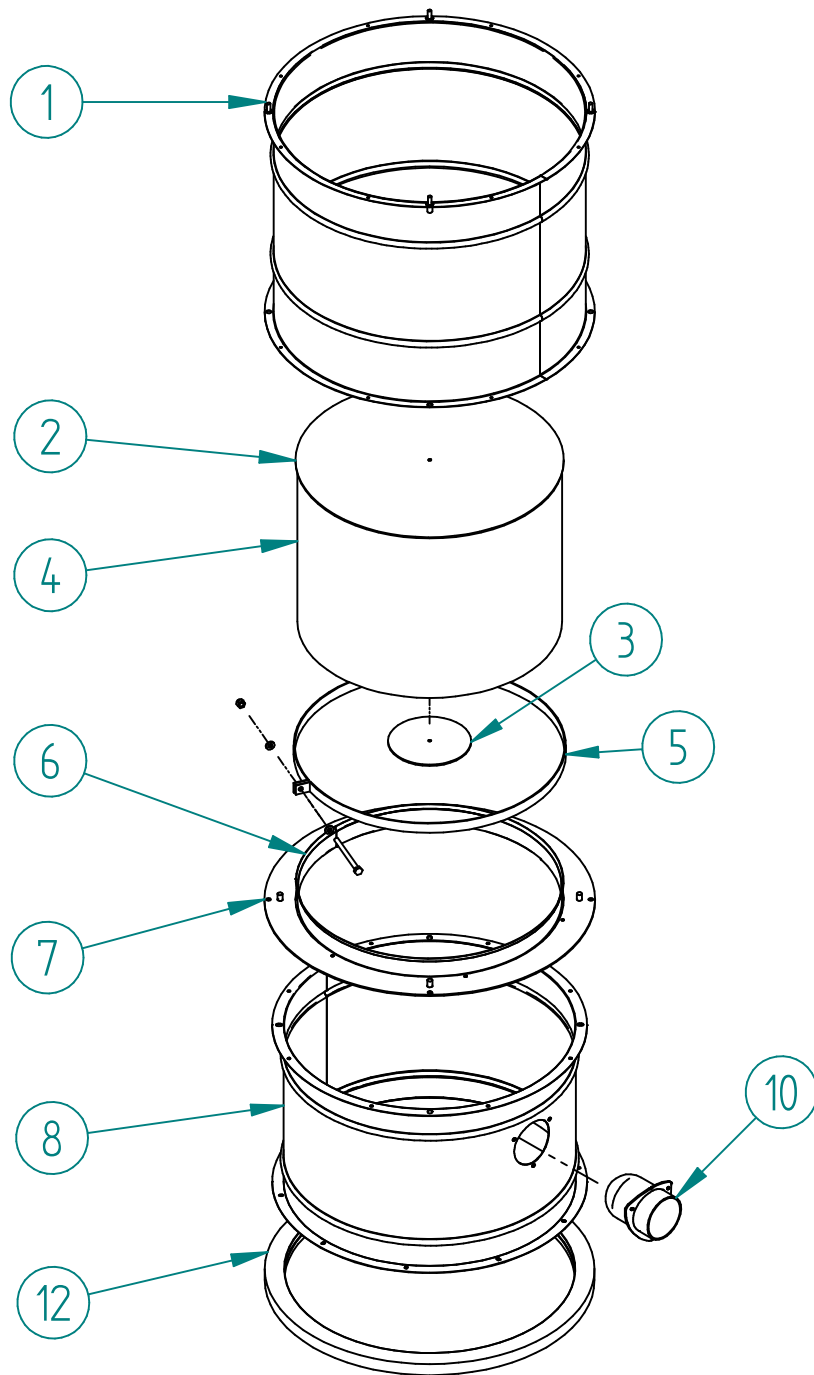

ASPIRAPOLVERE U2011-D			
CODICE: U2011-D			
N.	TITOLO	CODICE	Qt.
1	CARPENTERIA U2011 D	U11CA3	1
2	GRUPPO CAMERA U2011	U11G1	2
3	PIASTRA MOTORE U2011 D	CPMDU001	1
4	TURBINA 2,2 Kw	TF010	2
5	TUBO ASPIRAPOLVERE	MC0165/A	2
6	RACCORDO GIREVOLE D.38	MCAS012	2
7	RACCORDO GIREVOLE LANCIA	MCAS013	2
8	LANCIA PIATTA	MCAS014	2
9	CAPELLO ABS DOPPIO	CAPU2011-D	1
10	PORTA UNICA ASPIRAPOLVERE	CPDU001	2
11	SUPPORTO GETTONIERA STANDARD	ADCAR31	2
12	SERRATURA PF/15	MC0088	2
13	LINGUETTA PIEGATA 11,5X36	MC0087/A	2
14	CORNICE NERA	ABS04	2
15	PORTA VASCETTA	4ECAR24	2
16	SCATOLA PORTA GETTONI	MC0022/B	2
17	CONTATTO NC	E0046	2
18	PORTA CONTATTO STOP	E0099	2
19	PULSANTE ROSSO STOP	E004/B	2
20	GETTONIERA ELETTRONICA RM5	MC0066	2
21	FRONTALE GETTONIERA ELETTRONICA	MC0059	2
22	CAVO PER RM5 LUNGO 1m	MC0049	2
23	CERNIERA A.D. FEMMINA	MC0111	2
24	FUSTO POLVERI 390X250	MCAS001	2
25	PIASTRA PORTA TUBO	LISECAR29	2
26	STAFFA SUPPORTO Q.E.	CPSQU001	2
27	SCATOLA ELETTRICA 250X195	E0078/C	2
28	INTERRUTTORE AUTOMATICO Q.E.	E0001	2
29	SCHEDA ELETTRONICA ASPIRAPOLVERE	E0089/B	2
30	LATERALI ECCENTRICO	CASB001	4
31	BASE ECCENTRICO	CBSE001	2
32	ECCENTRICO	ASCX007	2
33	TRAVERSINO SUPERIORE	CTAU001	2
34	SILENZIATORE U2011	CSAU001	2

A.D. Produzione s.r.l.

TEL 0233502497
info@adproduzione.it

MODELLO
ASPIRAPOLVERE U2011-D

FOGLIO 1 DI 2

REV
1

GRUPPO CAMERA U2011

CODICE: UIIG1

N.	TITOLO	CODICE	Qt.
1	CAMICIA SUPERIORE d.411 h.325	U11CAR17	1
2	PESO GRANDE FILTRO	U11CAR18	1
3	PESO PICCOLO FILTRO	U11CAR19	1
4	FILTRO CAMERA 350X260	MCAS005/A	1
5	FASCETTA INOX 140X15	ASCX016	1
6	PIASTRA INTERNA FILTRO	U11CAR20	1
7	DISCO PORTA FILTRO INTERNO	U11CAR21	1
8	CAMICIA INFERIORE d.385 h.255	U11CAR22	1
9	GUARNIZIONE BIDONE	MC0093/F	1
10	DEFLETTORE PIASTRA PORTA FILTRO	MCAS008	1